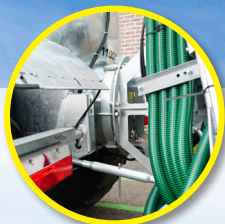

PENDISLIDE BASIC: DE PERFECTE MIX TUSSEN GROOTTE, PRESTATIES EN VEELZIJDIGHEID

Eenvoudige montage op talrijke tanks

Variabele verticale snijverdeler (Scalper®)

Geïntegreerd anti-drup ophefsysteem (Twist systeem)

Standaard met automaat met bedieningskastje